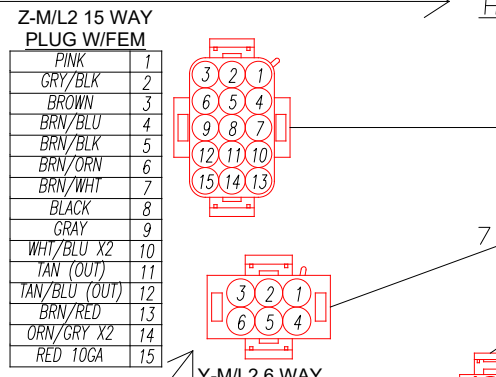

T-DEUTSCH 6 WAY PLUG

HOLE PLUG	1
HOLE PLUG	2
HOLE PLUG	3
BRN/WHT (TRIM SEND)	4
HOLE PLUG	5
HOLE PLUG	6

J-M/L2 3 WAY CAP W/MALES

BLUE/WHT	1
GRN/WHT	2
RED/WHT	3

K-M/L2 3 WAY PLUG W/FEMALES

BLUE/WHT	1
GRN/WHT	2
RED/WHT	3

PUMPOUT
ORN/YEL
TAN (stbd)
TAN/BLU (port)

STBD RECIRC
ORN/BRN/BLK
BRN/BLK

STBD AER
ORN/BRN/BLU
BRN/BLU

ACC
ORN/RED+)
RED/PUR+)
BLACK 5"

PORT RECIRC
ORN/BRN/WHT
BRN/WHT

PORT AER
ORN/BLK
BRN/ORN

Z-M/L2 15 WAY PLUG W/FEM

PINK	1
GRY/BLK	2
BROWN	3
BRN/BLU	4
BRN/BLK	5
BRN/ORN	6
BRN/WHT	7
BLACK	8
GRAY	9
WHT/BLU X2	10
TAN (OUT)	11
TAN/BLU (OUT)	12
BRN/RED	13
ORN/GRY X2	14
RED 10GA	15

H-M/L2 2 WAY PLUG

BLU/WHT	1
BLACK	2

Y-M/L2 6 WAY PLUG W/FEMALES

BLACK 10GA	1
BLU/WHT	2
GRN/WHT	3
RED/ORN 12GA	4
ORN 10GA	5
RED/WHT	6

G-M/L2 2 WAY PLUG

ORN/GRN	1
ORN/PUR	2

KEY ACC
BLK
RED

20
GT .150
10 WAY CAP
A. RED-12V +
B. BLK-NEG
C. H/P
D. H/P
E. H/P
F. PUR (SWITCHED 12V)
G. GRY (TACH)
H. BRN/WHT (TRIM)
J. H/P
K. H/P